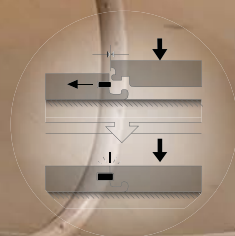

ZÁMEK G5

Jednoduchou montáž
umožňuje zámek G5

SCHODOVÉ HRANY PRO KAŽDOU PODLAHU

Do 4 týdnů k dodání
schodové hrany vyrobené
přímo z podlahových lamel
pro Vaše perfektní schody

IDEÁLNÍ PRO PODLAHOVÉ TOPENÍ