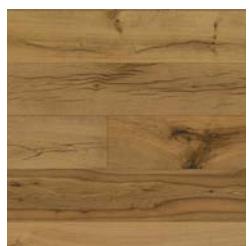

PODLAHY VINYLÓVÉ

floorify®

LONG PLANKS

FORMÁT: 4,5 x 225 x 1 524 mm

JÁDRO FLOORIFY® RIGID CORE S MINERÁLY

STRUKTURA DŘEVA

KARTÁČ

4V FÁZE

ZÁMEK LIC. UNILIN

SKLADEM

Skladem v Hodoníně
včetně shodných lišt

Granola